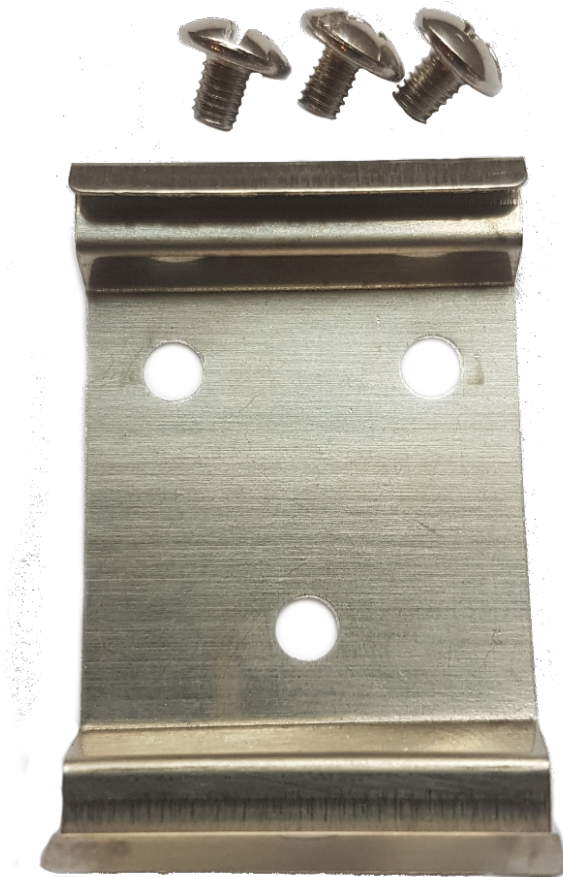

GWG Hutschienenhalterung

GWG Hutschienenhalterung inkl. Befestigungsschrauben

Halterung zur Montage auf Hutschienen
Bestandteil 6006
Netto Verkaufspreis 5,80 €

[Stellen Sie eine Frage zu diesem Produkt](#)

Bestandteil (inkl. Schrauben) zur Montage des GWG Gateways-30/40 auf Hutschienen z. B. in Schaltschränken.